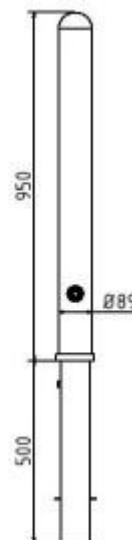

Artikelnummer: 487FB

Artikel: Stilpoller Stahlrohr \varnothing 89 mm, mit Halbkugelkopf, herausnehmbar, mit Dreikantverschluss nach DIN 3223, selbsteinrastende Verriegelung mit feuerverzinkter Bodenhülse Typ 470.10, ohne Öse

Technische Daten:

Gewicht: 13,50 kg/St

Material: Stahl S235 JR

Oberfläche: Feuerverzinkt und Pulverbeschichtet

Beschreibung:

Stilpoller aus Stahlrohr \varnothing 89 mm ca. 950 mm Überflur, feuerverzinkt und anthrazitgrau (RAL 7016) beschichtet, mit Halbkugelkopf, herausnehmbar, mit Dreikantverschluss nach DIN 3223, selbsteinrastende Verriegelung mit feuerverzinkter Bodenhülse Typ 470.10, ohne Öse